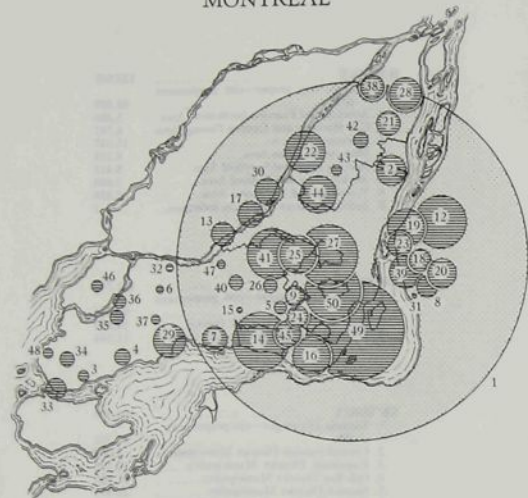

THE FIFTEEN METROPOLITAN AREAS* OF CANADA (SHOWING CITY PROPER AND SATELLITE COMMUNITIES) CENSUS OF 1951

LES QUINZE ZONES MÉTROPOLITAINES* DU CANADA (CITÉ PROPREMENT DITE ET AGGLOMÉRATIONS SATELLITES) RECENSEMENT DE 1951

MONTRÉAL